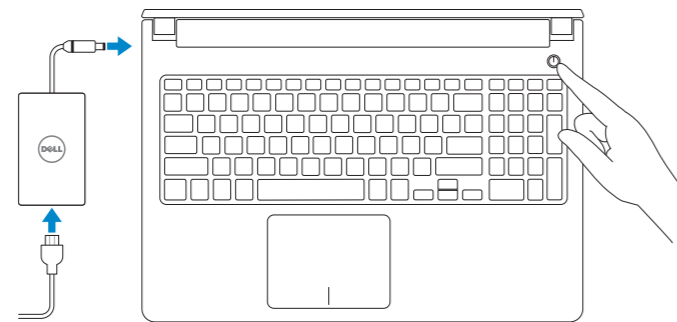

### 1 Connect the power adapter and press the power button

Ligar o adaptador de alimentação e premir o botão de energia  
Conectați adaptorul de alimentare și apăsați pe butonul de alimentare  
Priključite napajalnik in pritisnite gumb za vklop/izklop  
Güç adaptörünü takıp güç düğmesine basın